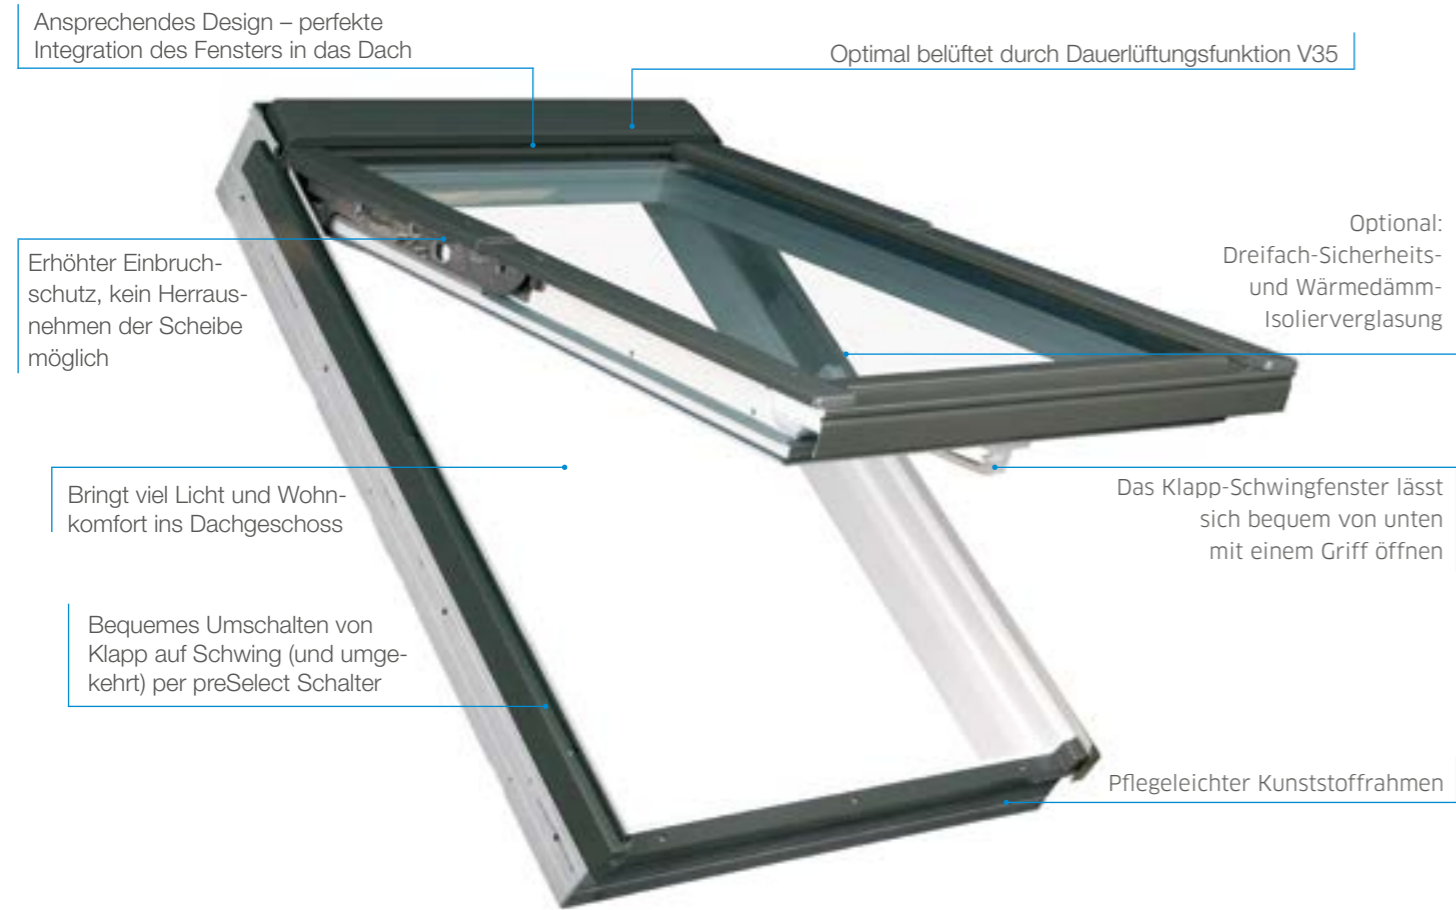

Klapp-Schwingfenster

mehr Flexibilität beim Öffnen

„Qualität mit Durchblick – Unsere Dachfenster bieten beste Isolation bei maximaler Langlebigkeit.“

Unser Klapp-Schwingfenster überzeugt durch seine durchdachten Funktionen und seine Energieeffizienz. Die bedienungsfreundliche Klapp-Schwingtechnik ermöglicht bequemstes Lüften und Reinigen - bei maximaler Kopf- und Bewegungsfreiheit.

Min. / Max Größen

Hinweis:

ab einer Größe von 1200 x 1400 mm werden detaillierte bauliche Voraussetzungen benötigt z.B. Dachneigung, Zubehör etc. (evtl. ist nur ein Schwingfenster möglich)

Technische Daten

Wärmedurchgangskoeffizient Uw:	1,3 W/m²K
Wärmedurchgangskoeffizient Ug:	1,0 W/m²K
Schalldämmwert Rw:	32 dB
Scheibenaufbau:	4H-16-4T
Scheibenzwischenraum mit Edelgasfüllung:	Argon
Einscheiben-Sicherheitsglas ESG:	■
Dauerlüftung:	V35
Leistung der Dauerlüftung:	bis 41m³/h
Luftdurchlässigkeit:	Klasse 3 nach Norm EN 1026, EN 12207
Stoßfestigkeit:	Klasse 3 (450mm) nach Norm EN 13049
Material:	Kunststoff
Dekore:	Kiefer, Eiche / optional
Farbe:	RAL 9016 weiß