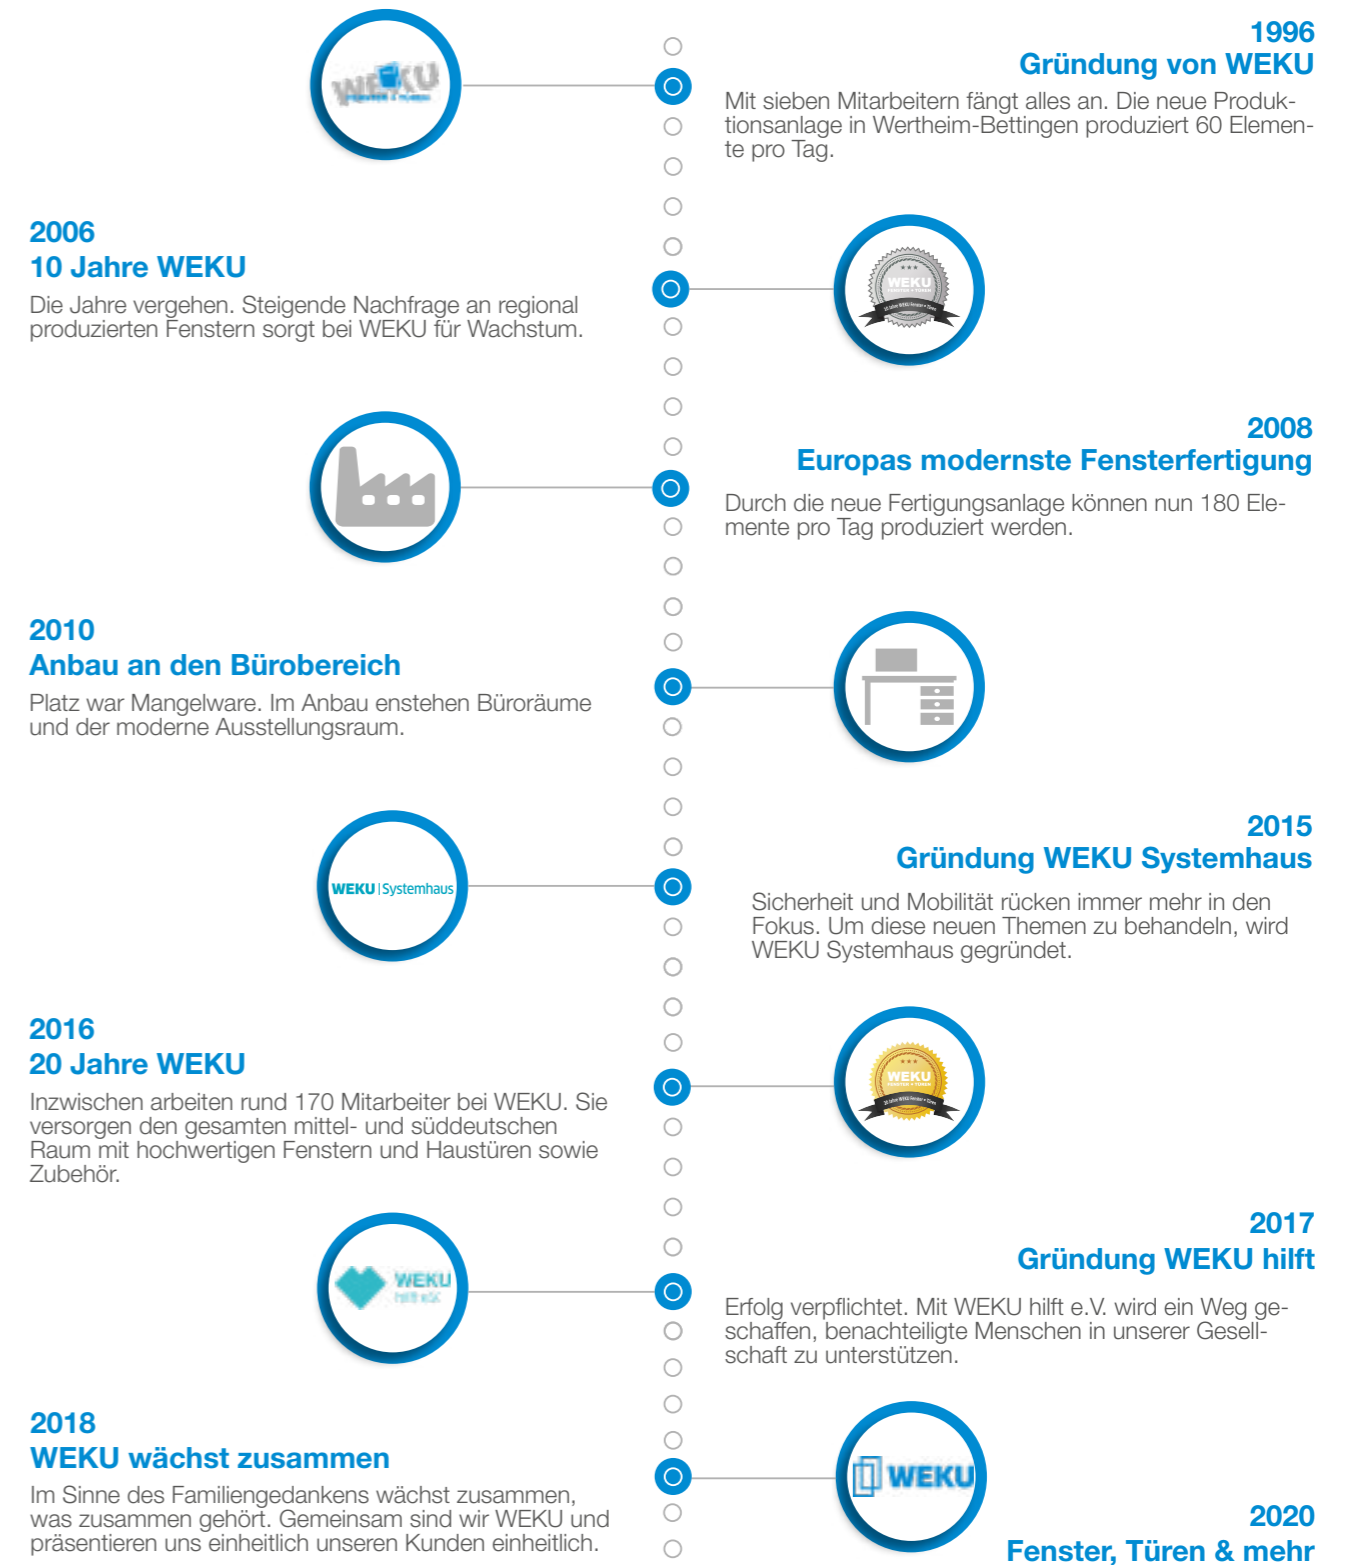

Die Sicherheit einer Familie

Sicherheit und Familie gehören für uns unweigerlich zusammen. Als Familienunternehmen in zweiter Generation geben wir diese Sicherheit täglich an unsere Kunden weiter. Das Gefühl, sich aufeinander verlassen zu können, prägt die Beziehung zu Mitarbeitern und Kunden gleichermaßen. Vertrauen und ein faires Miteinander sind für uns seit mehr als 20 Jahren selbstverständlich. Genau wie die Mitglieder einer Familie betrachten wir auch unsere Kunden. Selbst wenn wir uns mal aus den Augen verlieren, können Sie sich jederzeit wieder auf uns verlassen - zu 100%.

WEKU ganz in Ihrer Nähe

- Werthem - Bettingen
- Altenkirchen
- München
- Koblenz
- Heusweiler
- Nürnberg
- Solingen
- Stuttgart
- Augsburg

WEKU eine Unternehmensgeschichte