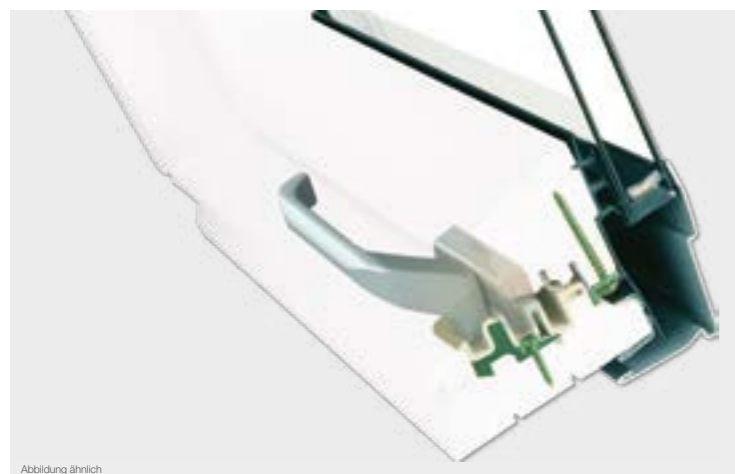

Hauptmerkmale

- speziell nach Sicherheitsaspekten entwickelte Beschläge nach Belastungsklasse 3 DIN EN 13049
- Metallelemente am Griffgegenstück verstärken die Verriegelung
- Metallleiste am Flügel erschwert den Einbruch mittels Werkzeug