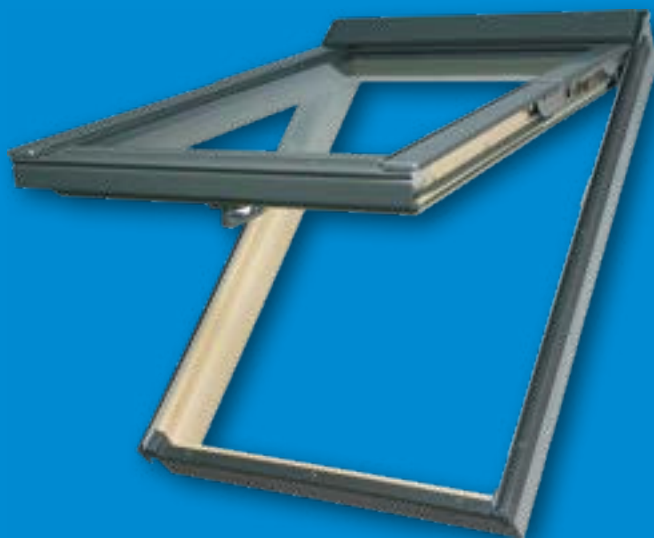

Sehr gerne beraten wir Sie dazu ausführlich in einem persönlichen Gespräch. Alternativ finden Sie dazu auch weitere Informationen auf unserer Internetseite www.weku.de

Wir engagieren uns auch im sozialen Bereich - erfahren Sie mehr dazu unter weku-hilft.de

Technische Änderungen und Änderungen in der Ausführung behalten wir uns vor. Drucktechnisch bedingte Farbabweichungen sind möglich.
Stand Januar 2020