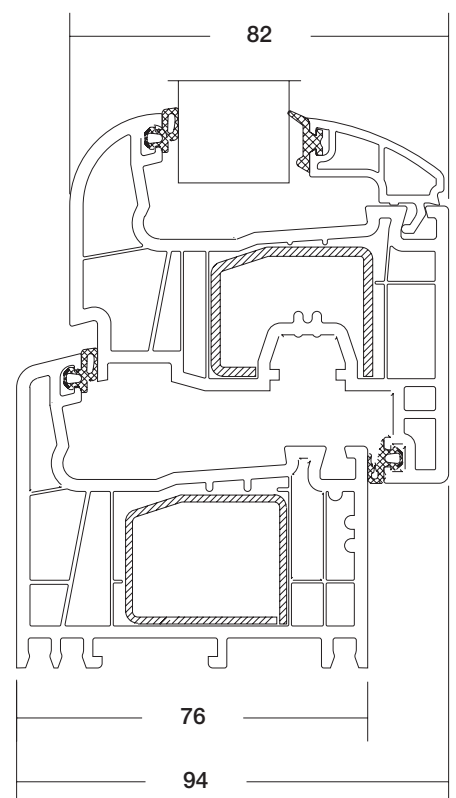

- Eigene Fertigung
- Direkt ab Werk
- **SERVICE** schreiben wir groß!

Unser Service - & Montageteam montiert Ihre Fenster fachgerecht, schnell und sauber!